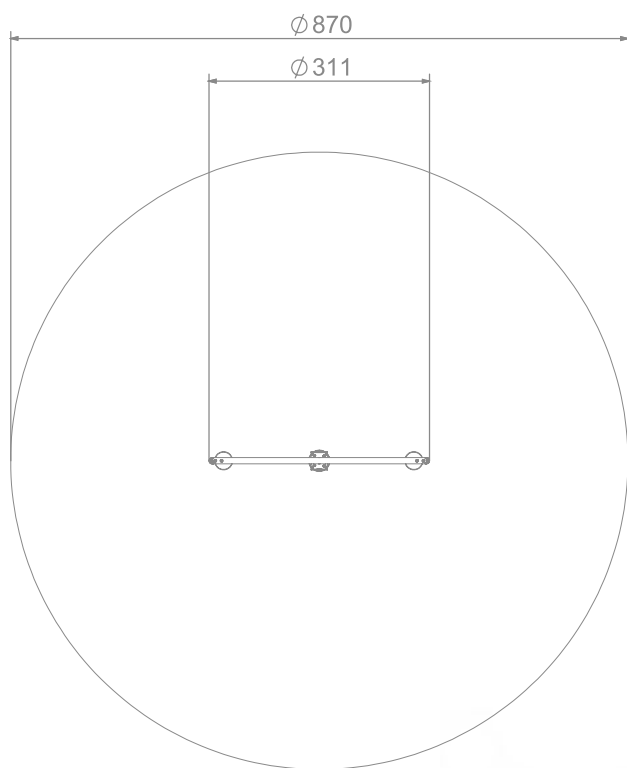

Svevekarusell

Single

Art: B4033

Toarmet svevekarusell med pendelseter og huskebevegelser.

En karusell inviterer ofte til sosialt samvær, hvor man kan hjelpe hverandre med å få fart. Utover fellesskap og moro gir lekeapparatet også barn en følelse av fart, balanse og dynamikk, og dette forbedrer motorikken deres.

Størrelse apparat:

L: 3 110 mm
B: 3 110 mm
H: 3 550 mm

Størrelse sikkerhetsområde:

L: 8 700 mm
B: 8 700 mm

Kapasitet: 2 brukere

Fallhøyde: 1,88 meter
Standard: EN 1176-1:2017-12

Material:

Rustfritt stål
EPDM
Sandblåst og galvanisert stål