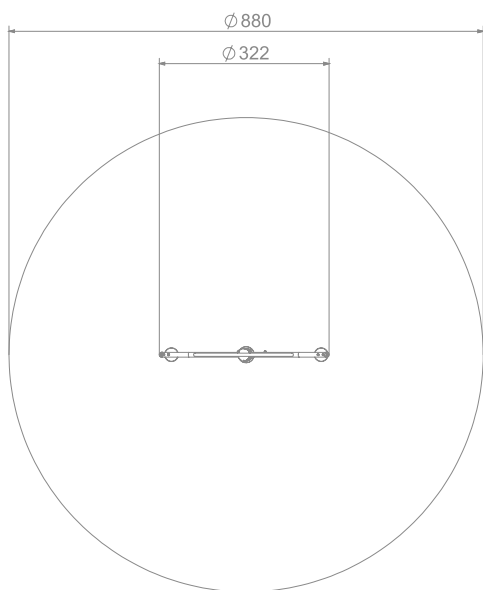

Svevekarusell

Single

Art: B4032

Toarmet svevekarusell med pendelseter.

En karusell inviterer ofte til sosialt samvær, hvor man kan hjelpe hverandre med å få fart. Utover fellesskap og moro gir lekeapparatet også barn en følelse av fart, balanse og dynamikk, og dette forbedrer motorikken deres.

Størrelse apparat:

L: 3 220 mm
B: 3 220 mm
H: 2 950 mm

Størrelse sikkerhetsområde:

L: 8 800 mm
B: 8 800 mm

Kapasitet: 2 brukere

Fallhøyde: 1,36 meter
Standard: EN 1176-1:2017-12

Material:

Rustfritt stål
EPDM
Sandblåst og galvanisert stål