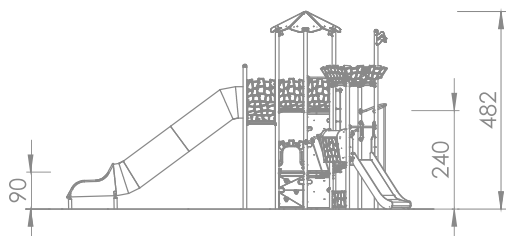

Lekeapparat Bran Castle Adventure

Art: B1165

Slott med stort 2-etasjes tårn, gangbro, rutsjebane, brannmannstang, klatrevegg, tunnelrutsjebane, handledisk m.m.

Lekeapparatet gir rom for sosialisering, rollelek og mye gøy.

Størrelse apparat:

L: 8 400 mm
B: 5 390 mm
H: 4 820 mm

Størrelse sikkerhetsområde:

L: 11 900 mm
B: 9 750 mm

Kapasitet: 22 brukere

Fallhøyde: 2,94 meter
Standard: EN 1176-1:2017-12

Material:

Rustfritt stål
HDPE / HPL
Polstret wire
EPDM gummi
Sandblåst og galvanisert stål