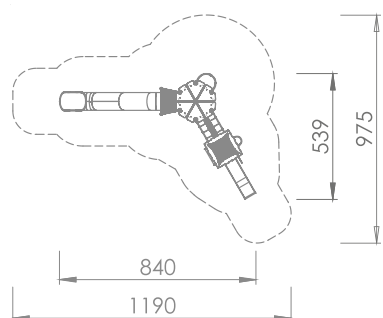

Lekeapparat Bran Castle Adventure

Art: B1165

Slott med stort 2-etasjes tårn, gangbro, rutsjebane, brannmannstang, klatrevegg, tunnelrutsjebane, handledisk m.m.

Lekeapparatet gir rom for sosialisering, rollelek og mye gøy.

Størrelse apparat:

L: 8 400 mm
B: 5 390 mm
H: 4 820 mm

Størrelse sikkerhetsområde:

L: 11 900 mm
B: 9 750 mm

Kapasitet: 22 brukere

Fallhøyde: 2,94 meter
Standard: EN 1176-1:2017-12

Material:

Rustfritt stål
HDPE / HPL
Polstret wire
EPDM gummi
Sandblåst og galvanisert stål