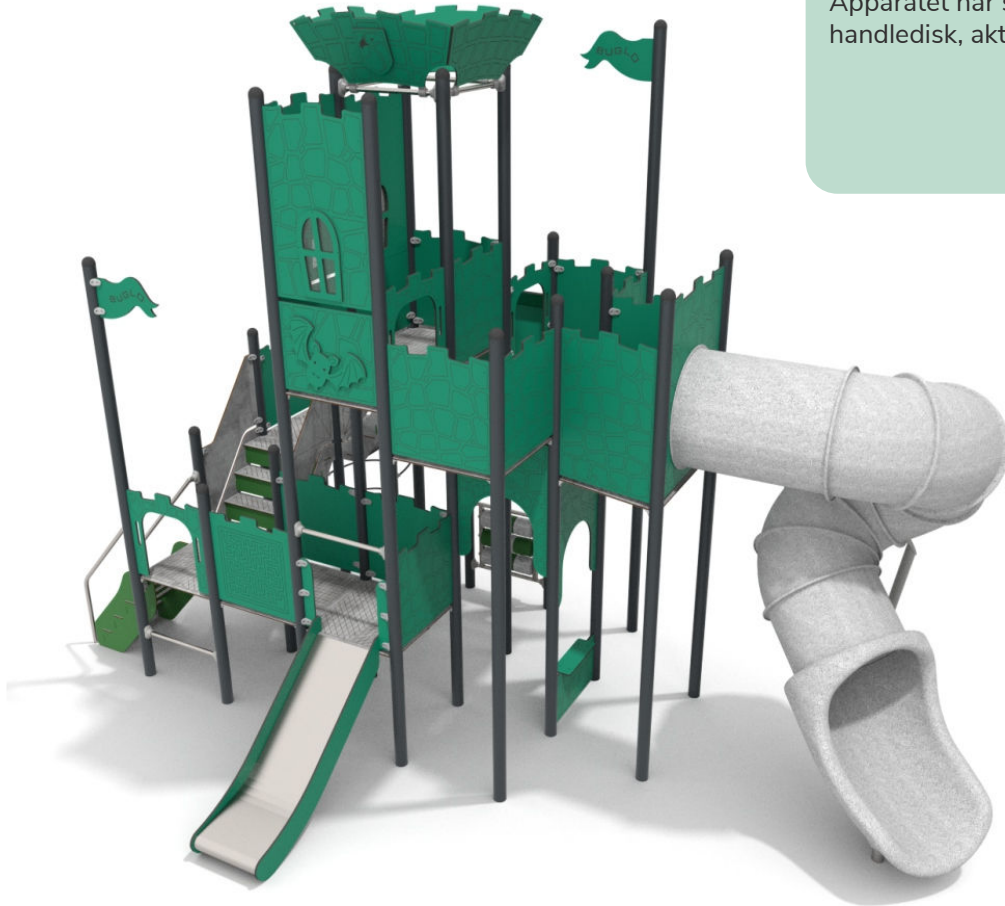

Dover Castle

Art: B1164

Kjempestor borg med plattformer i ulike nivåer. Apparatet har spiralsklie, sklie, trapper, balkong, handledisk, aktivitetsspill og buet klatrenett.

Du kan og få borgen i resirkulerte materialer.

Størrelse apparat:

L: 4 440 mm
B: 6 970 mm
H: 2 700 mm

Størrelse sikkerhetsområde: 62 m²

L: 8 510 mm
B: 10 370 mm

Kapasitet: 35 brukere
Alder: 3-12 år
Fallhøyde: 0,90 meter

Standard: EN 1176-1:2017-12

Material:

Rustfritt stål
Pulverlakkert stål
HDPE/HPL
Stålforsterket nylontau

Garanti & Forvaltning/drift/vedlikehold:

Produktet er 100% vedlikeholdsfritt og krever derfor ingen vedlikehold. Vi anbefaller å regelmessig sjekke at alle skruer, bolter, stolper og jordfester er faste. Rengjør produktet med såpe og vann med jevne mellomrom.

Se generelle betingelser på www.lekogpark.no

Dover Castle

Art: B1164

Kjempestor borg med plattformer i ulike nivåer. Apparatet har spiralsklie, sklie, trapper, balkong, handledisk, aktivitetsspill og buet klatrenett.