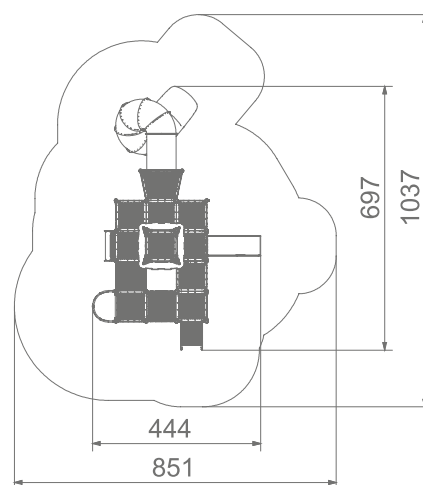

Dover Castle

Art: B1164

Kjempestor borg med plattformer i ulike nivåer. Apparatet har spiralsklie, sklie, trapper, balkong, handledisk, aktivitetsspill og buet klatrenett.

Du kan og få borgen i resirkulerte materialer.

Størrelse apparat:

L: 4 440 mm
B: 6 970 mm
H: 2 700 mm

Størrelse sikkerhetsområde: 62 m²

L: 8 510 mm
B: 10 370 mm

Kapasitet: 35 brukere
Alder: 3-12 år
Fallhøyde: 0,90 meter

Standard: EN 1176-1:2017-12

Material: