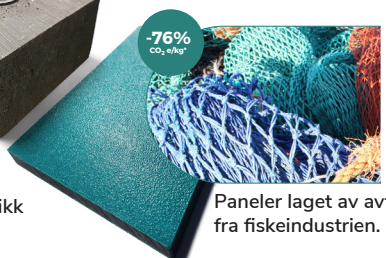

-86%
CO₂ e/kg*

Resirkulert stål

Biopolymer
50% innhold
av sukkerrør

100%
CO₂ e/kg*

Resirkulerte plastikk forpackninger.

-76%
CO₂ e/kg*

Paneler laget av avfall fra fiskeindustrien.

*Tall sammenligner kg CO2e/kg