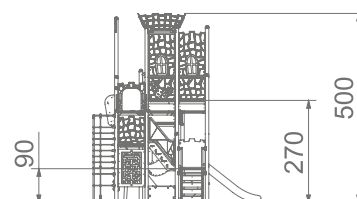

Dover Castle

Art: B1164

Kjempestor borg med plattformer i ulike nivåer. Apparatet har spiralsklie, sklie, trapper, balkong, handledisk, aktivitetsspill og buet klatrenett.

Du kan og få borgen i resirkulerte materialer.

Størrelse apparat:

L: 4 440 mm
B: 6 970 mm
H: 2 700 mm

Størrelse sikkerhetsområde: 62 m²

L: 8 510 mm
B: 10 370 mm

Kapasitet: 35 brukere
Alder: 3-12 år
Fallhøyde: 0,90 meter

Standard: EN 1176-1:2017-12

Material: