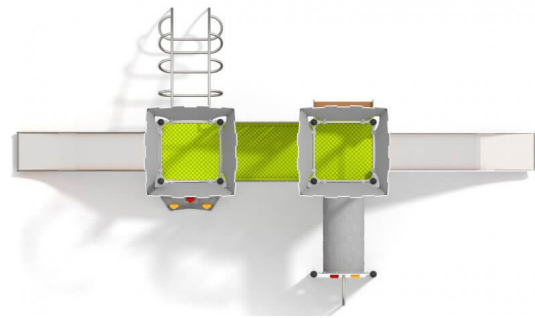

NORSK
LEK & PARK

Bedzin Castle

Art: B1161

Borg med to plattformer med gangbro mellom, sklier, rørstige, klatrevegger, kryptunnel, brannmannstang, handledisk, aktivitetsspill og balkong.

Størrelse apparat:

L: 6,99 m
B: 4,05 m
H: 4,38 m

Størrelse sikkerhetsområde:

L: 10,99 m
B: 7,05 m

Material:

Rustfritt stål, HPL og HDPE plater, Svart stål.

Forvaltning/drift/vedlikehold:

Se FDV

Fallhøyde: 1,50 m