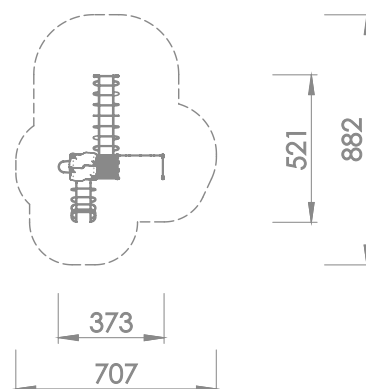

Leketårn, kombinasjonsapparat Art: B1128

Klatre, krabbe, rutsje og skli. Dette er et plasseffektivt apparat, stappfullt med aktiv lek og moro.

Trene motorikk, balanse og styrke. Her kan hele 15 barn og voksne utfordre seg samtidig.

Størrelse apparat:

L: 3 730 mm
B: 5 210 mm
H: 3 570 mm

Størrelse sikkerhetsområde: ca: 50 m²

L: 7 070 mm
B: 8 820 mm

Kapasitet: 15 brukere samtidig

Fallhøyde: 2,04 meter
Fallunderlag: krav
Standard: EN 1176-1:2017-12