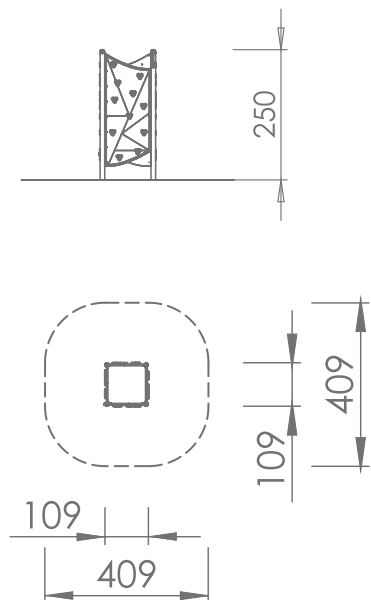

Klatrevegg

Active

Art: B1145

Apparat med klatrevegg på alle 4 sider.

Med funksjoner som utfordrer styrke, balanse, motorikk og kondisjon, er dette en sikker vinner på lekeplassen eller i skolegården.

Størrelse apparat:

L: 1 090 mm

B: 1 090 mm

H: 2 500 mm

Størrelse sikkerhetsområde:

L: 4 090 mm

B: 4 090 mm

Kapasitet: 6 brukere

Fallhøyde: 1,29 meter