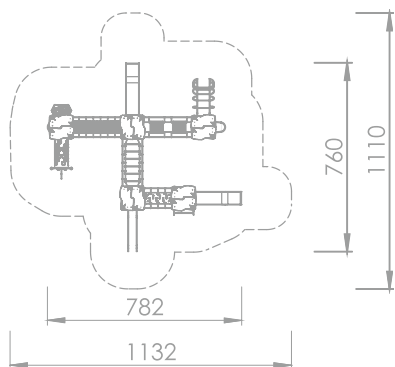

Aktivitetsapparat Active Art: B1138

Flott aktivitetsapparat med 5 plattformer og fullspekket med aktivitetsmuligheter, her er det plass til mange barn!
Taubroer med ulike nivåer av balanse- og koordinasjonstrening, rørstige, sklier, rørsklie, brannmannstang, tunnel, stige og aktivitetspaneler

Aktivitetsapparatet gir rom for sosialisering, rollelek og mye gøy.

Størrelse apparat:

L: 7 820 mm

B: 7 600 mm

H: 3 570 mm

Størrelse sikkerhetsområde:

L: 11 320 mm

B: 11 100 mm

Kapasitet: 33 brukere

Fallhøyde: 1,63 meter

Standard: EN 1176-1:2017-12

Material:

Rustfritt stål

HDPE/HPL

Sandblåst og galvanisert stål

Polstret wire