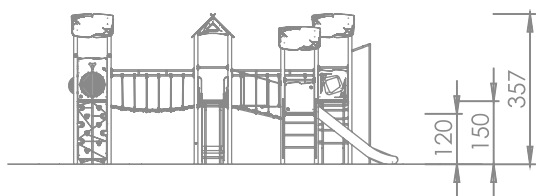

Aktivitetsapparat Active Art: B1138

Flott aktivitetsapparat med 5 plattformer og fullspekket med aktivitetsmuligheter, her er det plass til mange barn!
Taubroer med ulike nivåer av balanse- og koordinasjonstrening, rørstige, sklier, rørsklie, brannmannstang, tunnel, stige og aktivitetspaneler

Aktivitetsapparatet gir rom for sosialisering, rollelek og mye gøy.

Størrelse apparat:

L: 7 820 mm

B: 7 600 mm

H: 3 570 mm

Størrelse sikkerhetsområde:

L: 11 320 mm

B: 11 100 mm

Kapasitet: 33 brukere

Fallhøyde: 1,63 meter

Standard: EN 1176-1:2017-12

Material:

Rustfritt stål

HDPE/HPL

Sandblåst og galvanisert stål

Polstret wire