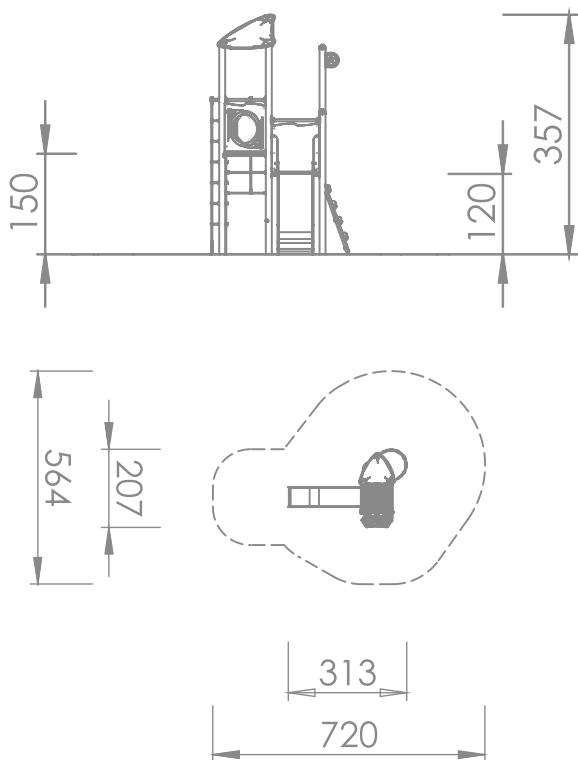

## Aktivitetsapparat

Active

Art: B1137

Aktivitetsapparat med to plattformer med buet klatrenett, sklie, klatrevegg, aktivitetspanel og utkikkskuppel.

Aktivitetsapparatet gir rom for sosialisering, rollelek og mye gøy.

### Størrelse apparat:

L: 3 130 mm  
B: 2 070 mm  
H: 3 570 mm

### Størrelse sikkerhetsområde:

L: 7 200 mm  
B: 5 640 mm

**Kapasitet:** 8 brukere

**Fallhøyde:** 2,34 meter

**Standard:** EN 1176-1:2017-12