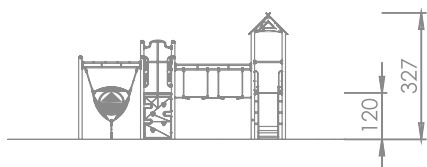

Størrelse apparat:

L: 5 410 mm
B: 3 220 mm
H: 3 270 mm

Størrelse sikkerhetsområde:

L: 8 750 mm
B: 6 720 mm

Kapasitet: 17 brukere

Fallhøyde: 2,00 meter
Standard: EN 1176-1:2017-12

Material:

Rustfritt stål
HDPE/HPL
Sandblåst og galvanisert stål
EPDM gummi
Polstret wire