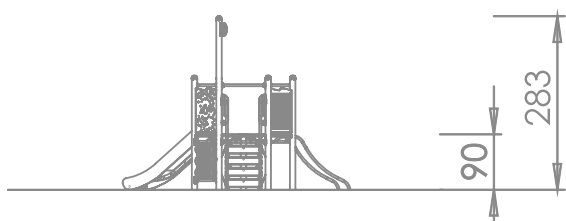

Lite aktivitetsapparat

Active

Art: B1133

Lekeplattform med klatrevegg, trapp, brannmannstang, rørsklie, rutsjebane og spill- og aktivitetspanel..

Lekeapparatet gir rom for sosialisering, rollelek og mye gøy.

Størrelse apparat:

L: 3 710 mm

B: 2 740 mm

H: 2 830 mm

Størrelse sikkerhetsområde:

L: 7 080 mm

B: 5 740 mm

Kapasitet: 10 brukere

Fallhøyde: 0,90 meter

Standard: EN 1176-1:2017-12

Material:

Rustfritt stål

HDPE / HPL

Polstret wire

EPDM gummi

Sandblåst og galvanisert stål