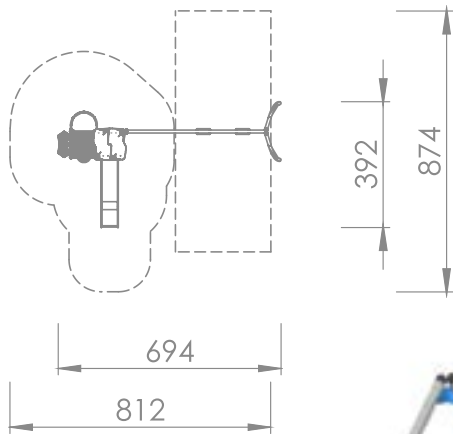

## Aktivitetsapparat Active Art: B1127

Flott aktivitetsapparat med to plattformer, sklie, klatrevegg, aktivvitetspaneler, klatrenett og huskestativ med to husker.

Aktivitetsapparatet gir rom for sosialisering, rollelek og mye gøy.

### Størrelse apparat:

L: 6 940 mm  
B: 3 920 m  
H: 3 570 mm

### Størrelse sikkerhetsområde:

L: 8 120 mm  
B: 8 740 mm

**Kapasitet:** 10 brukere

**Fallhøyde:** 2,04 meter  
**Standard:** EN 1176-1:2017-12