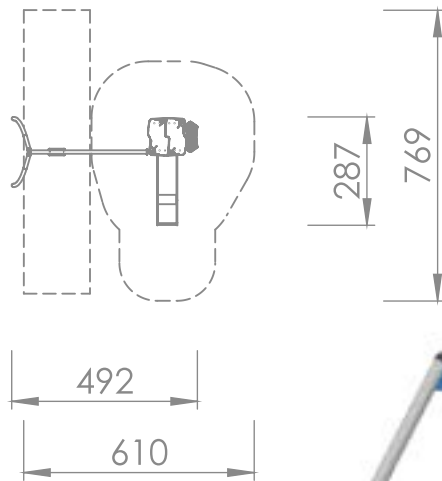

Aktivitetsapparat Active Art: B1123

Aktivitetsapparat med klatrevegg, tak og sklie kombinert med huskestativ, 1 huske.

Aktivitetsapparatet gir rom for sosialisering, rollelek og mye gøy.

Størrelse apparat:

L: 4 920 mm
B: 2 870 m
H: 3 270 mm

Størrelse sikkerhetsområde:

L: 6 100 mm
B: 7 690 mm

Kapasitet: 5 brukere

Fallhøyde: 1,29 meter
Standard: EN 1176-1:2017-12

Material:

Rustfritt stål
HDPE/HPL
EPDM gummi
Sandblåst og galvanisert stål