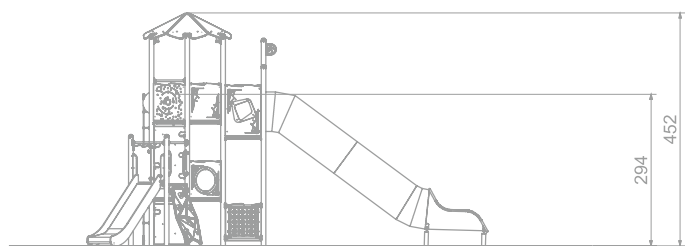

Aktivitetsapparat

Active

Art: B1120

Stort sekskantet tårn med to etasjer. Med klatrevegg, klatrenett, lang tunnelsklie, rutsjebane, handledisk og aktivitets - og spillpaneler.

Lekeapparatet gir rom for sosialisering, rollelek og mye gøy.

Størrelse apparat:

L: 7 770 mm

B: 4 300 mm

H: 4 510 mm

Størrelse sikkerhetsområde:

L: 11 270 mm

B: 8 660 mm

Kapasitet: 21 brukere

Fallhøyde: 2,94 meter

Standard: EN 1176-1:2017-12

Material:

Rustfritt stål

HDPE / HPL

Polstret wire

EPDM gummi

Sandblåst og galvanisert stål