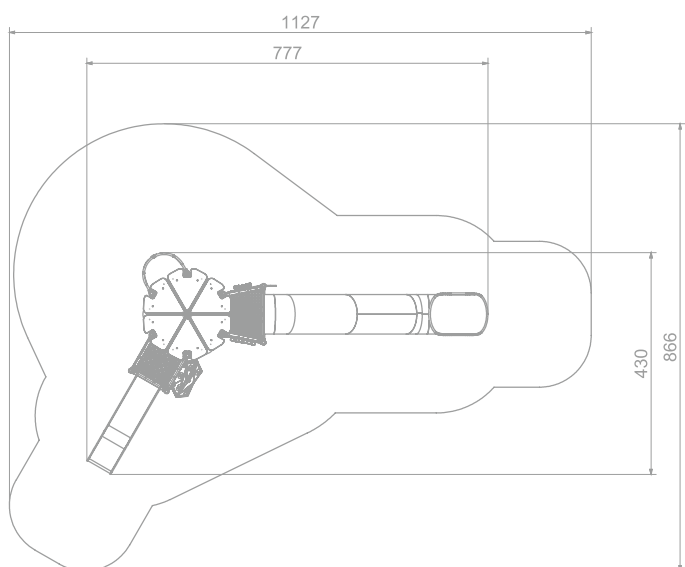

Aktivitetsapparat

Active

Art: B1120

Stort sekskantet tårn med to etasjer. Med klatrevegg, klatrenett, lang tunnelsklie, rutsjebane, handledisk og aktivitets - og spillpaneler.

Lekeapparatet gir rom for sosialisering, rollelek og mye gøy.

Størrelse apparat:

L: 7 770 mm

B: 4 300 mm

H: 4 510 mm

Størrelse sikkerhetsområde:

L: 11 270 mm

B: 8 660 mm

Kapasitet: 21 brukere

Fallhøyde: 2,94 meter

Standard: EN 1176-1:2017-12

Material:

Rustfritt stål

HDPE / HPL

Polstret wire

EPDM gummi

Sandblåst og galvanisert stål