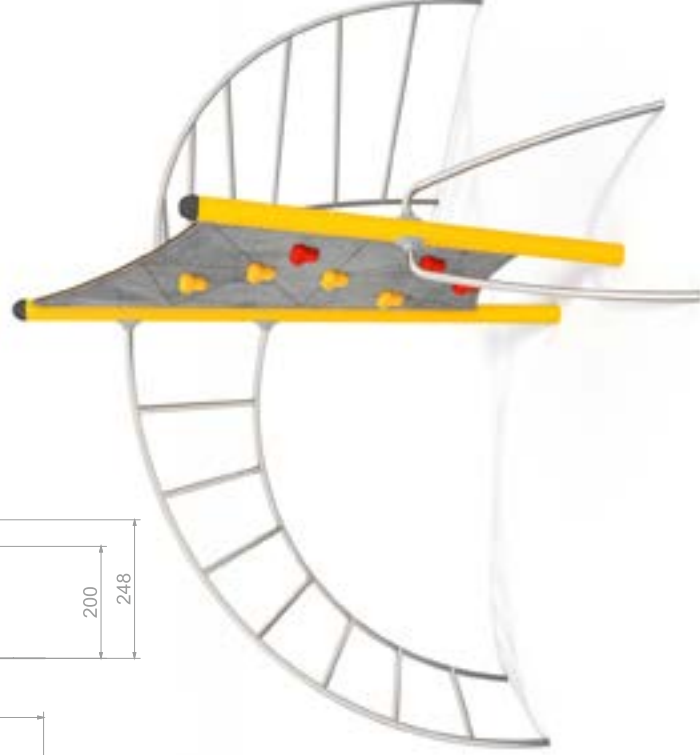

NORSK
LEK & PARK

Klatreapparat Active Art: B1114

Artig klatreapparat med to stiger der den ene er vridd for ekstra utfordringer.

Med funksjoner som utfordrer styrke, balanse, motorikk og kondisjon, er dette en sikker vinner på lekeplassen eller i skolegården.

Størrelse apparat:

L: 4 130 mm
B: 2 880 mm
H: 2 480 mm

Størrelse sikkerhetsområde:

L: 7 150 mm
B: 5 890 mm

Kapasitet: 7 brukere

Fallhøyde: 2,00 meter
Standard: EN 1176-1:2017-12

Material:

Sandblåst og galvanisert stål
EPDM gummi
Rustfritt stål
HPL