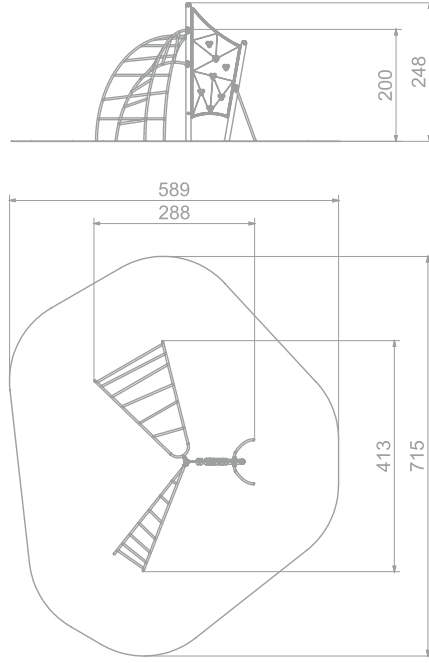

NORSK
LEK & PARK

Klatreapparat Active Art: B1114

Artig klatreapparat med to stiger der den ene er vridd for ekstra utfordringer.

Med funksjoner som utfordrer styrke, balanse, motorikk og kondisjon, er dette en sikker vinner på lekeplassen eller i skolegården.

Størrelse apparat:

L: 4 130 mm
B: 2 880 mm
H: 2 480 mm

Størrelse sikkerhetsområde:

L: 7 150 mm
B: 5 890 mm

Kapasitet: 7 brukere

Fallhøyde: 2,00 meter
Standard: EN 1176-1:2017-12

Material:

Sandblåst og galvanisert stål
EPDM gummi
Rustfritt stål
HPL