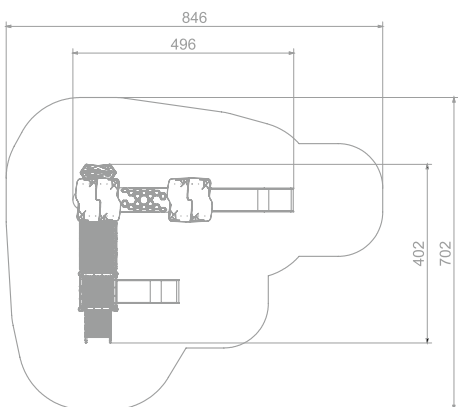

## Aktivitetsapparat Active Art: B1108

Aktivitetsapparat med 2 hus, gangbro trapp, kryptunnel, klatrevegg, rutsjebane, handledisk og spillpaneler.

Aktivitetsapparatet gir rom for sosialisering, rollelek og mye gøy.

### Størrelse apparat:

L: 4 960 mm

B: 4 020 mm

H: 3 270 mm

### Størrelse sikkerhetsområde:

L: 8 460 mm

B: 7 020 mm

**Kapasitet:** 18 brukere

**Fallhøyde:** 1,20 meter

**Standard:** EN 1176-1:2017-12