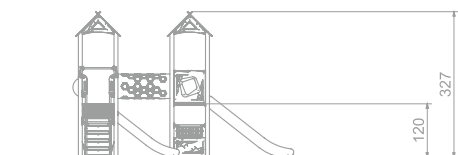

## Aktivitetsapparat Active Art: B1108

Aktivitetsapparat med 2 hus, gangbro trapp, kryptunnel, klatrevegg, rutsjebane, handledisk og spillpaneler.

Aktivitetsapparatet gir rom for sosialisering, rollelek og mye gøy.

### Størrelse apparat:

L: 4 960 mm

B: 4 020 mm

H: 3 270 mm

### Størrelse sikkerhetsområde:

L: 8 460 mm

B: 7 020 mm

**Kapasitet:** 18 brukere

**Fallhøyde:** 1,20 meter

**Standard:** EN 1176-1:2017-12