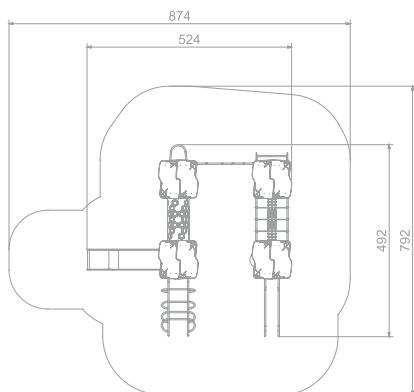

Aktivitetsapparat Active Art: B1106

Aktivitetsapparat med fire plattformer, klatrestige, gangbro, rutsjebane, brannmannstang, klatrevegg og klatrestativ med klatrenett og kravlelek.

Aktivitetsapparatet gir rom for sosialisering, rollelek og mye gøy.

Størrelse apparat:

L: 5 240 mm
B: 4 920 mm
H: 3 270 mm

Størrelse sikkerhetsområde:

L: 8 740 mm
B: 7 920 mm

Kapasitet: 18 brukere

Fallhøyde: 1,50 meter
Standard: EN 1176-1:2017-12

Material:

Rustfritt stål
HDPE/HPL
Sandblåst og galvanisert stål
Polstret wire