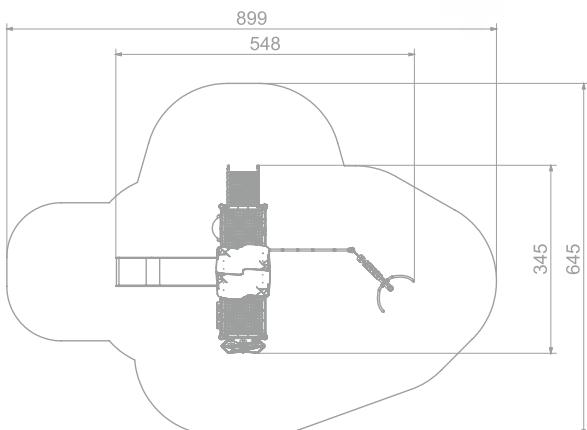

Aktivitetsapparat Active Art: B1105

Aktivitetsapparat med 3 plattformer, klatrenett, 3 klatrevegger, tapp, rutsjebane og krypinn med handledisk og spillpanel.

Aktivitetsapparatet gir rom for sosialisering, rollelek og mye gøy.

Størrelse apparat:

L: 5 480 mm
B: 3 450 mm
H: 3 270 mm

Størrelse sikkerhetsområde:

L: 8 990 mm
B: 6 450 mm

Kapasitet: 17 brukere

Fallhøyde: 1,50 meter
Standard: EN 1176-1:2017-12

Material:

Rustfritt stål
HDPE/HPL
EPDM gummi
Sandblåst og galvanisert stål
Polstret wire