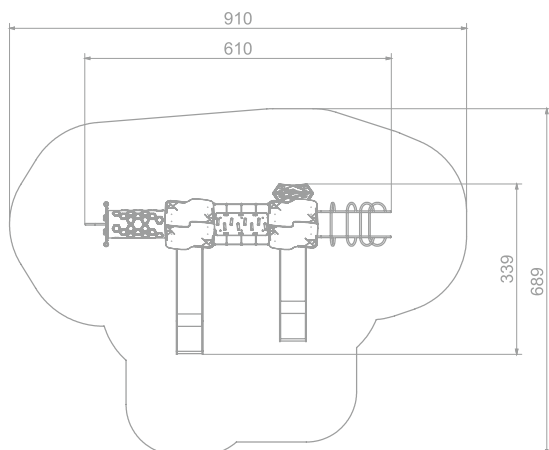

Aktivitetsapparat Active Art: B1104

Aktivitetsapparat med to tårn, rørstige, gangbro, to rutsjebaner, kryptunnel, klatrevegger, brannmannstang og aktivitetspanel.

Aktivitetsapparatet gir rom for sosialisering, rollelek og mye gøy.

Størrelse apparat:

L: 6 100 mm

B: 3 390 mm

H: 3 570 mm

Størrelse sikkerhetsområde:

L: 9 100 mm

B: 6 890 mm

Kapasitet: 13 brukere

Fallhøyde: 1,63 meter

Standard: EN 1176-1:2017-12

Material:

Rustfritt stål

HDPE/HPL

Sandblåst og galvanisert stål

EPDM gummi

Polstret wire