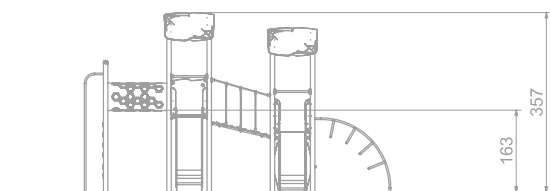

Størrelse apparat:

L: 6 100 mm

B: 3 390 mm

H: 3 570 mm

Størrelse sikkerhetsområde:

L: 9 100 mm

B: 6 890 mm

Kapasitet: 13 brukere

Fallhøyde: 1,63 meter

Standard: EN 1176-1:2017-12

Material:

Rustfritt stål

HDPE/HPL

Sandblåst og galvanisert stål

EPDM gummi

Polstret wire