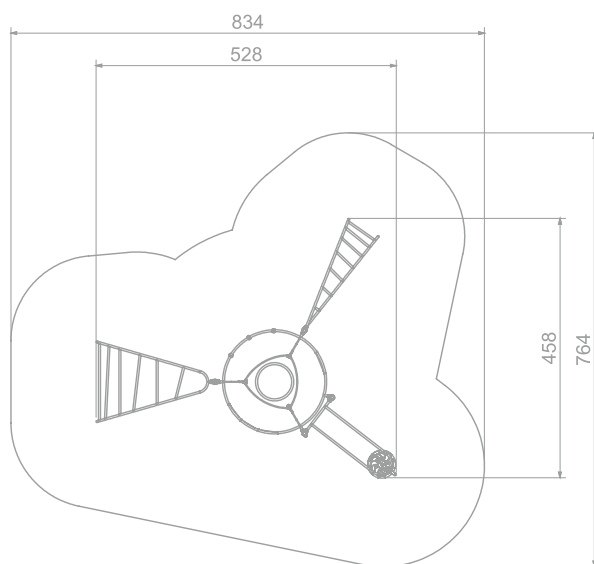

Active Klatrekombinasjon Art: B1112

Klatreapparat med mange ulike klatreutfordringer i vridd stige, klatrenett med mer, i kombinasjon med en artig karusell.

Størrelse apparat:

L: 5 280 mm
B: 4 580 mm
H: 2 620 mm

Størrelse sikkerhetsområde: 46 m²

L: 8 340 mm
B: 7 640 mm

Samtidige brukere: 15
Alder: 3-12 år

Fallhøyde: 2 meter
Standard: NS-EN1176

Flere fargekombinasjoner.

Material:

Galvanisert og pulverlakkert stål
Rustfritt stål
HDPE og HPL plater
Stålførsterket nylonwire