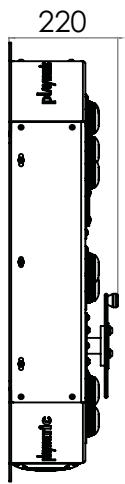

Kinetisk/bevegelsesenergi

<https://youtu.be/HMAochfAG70>

GameWall - Navnet sier alt, en vegg full av spill!

Moroa starter med å snurre hjulet for å generere menneskelig energi. Både skjermen og lydene vil fortelle når GameWall er ladet, og da er det på tide å velge ett av fire unike og morsomme spillene!

Speedtest, Lights Out, Reaction eller Follow the Light. Store trykknapper med skarp LED-belysning, display og morsomme lyder skaper en fantastisk leke opplevelse! Mulighet for tidslås.

Installasjon av GameWall er meget enkel da det ikke er behov for noen strømkabler eller stikkontakter. Den kjører på Human Powered Energy! Heng den opp på veggen eller bruk de ekstra føttene til å installere den hvor som helst.

Observere at man selv kan bestemme motivet på platen. Akkurat som man ønsker!

Category	Game
Age	6+
Number of users	1-4
LxBXH	2024 x 969 x 220 mm
Weight	60 kg
Packaging	2200 x 1150 x 550 mm
Falling height	n/a
Falling zone	2824 x 620 mm
Obstacle free zone	2824 x 620 mm
NEN	EN 1176-1:2017
Materials	Aluminium
Foundation	Wall mount

Customize the product

Create your design on: 2350 mm x 1220 mm

Contact us for the Adobe Illustrator template and advise

Games:

- Speed test
- Lights out
- Reaction
- Follow the light

Available languages:

- Dutch
- English
- No text
- Please contact us for the possibilities in any other language