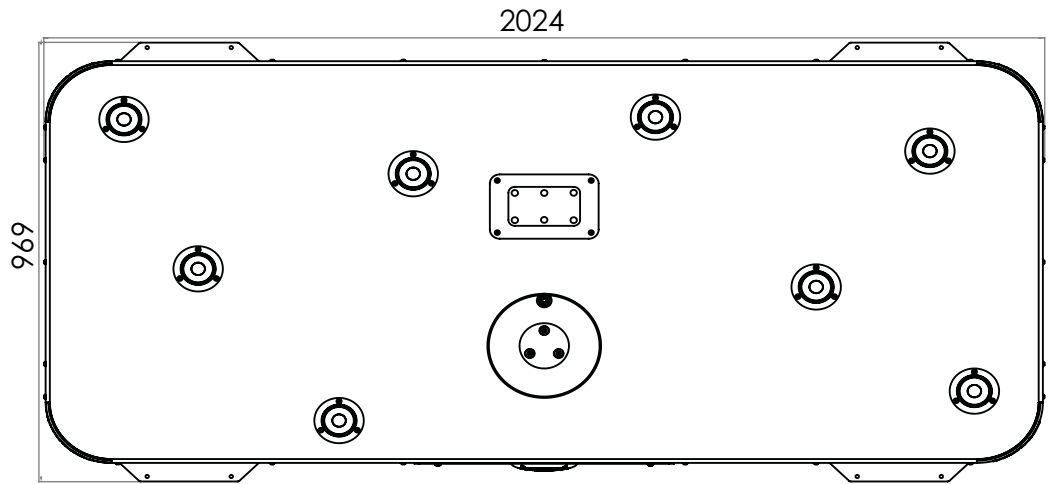

Kinetisk/bevegelsesenergi

<https://youtu.be/HMAochfAG70>

GameWall - Navnet sier alt, en vegg full av spill!

Moroa starter med å snurre hjulet for å generere menneskelig energi. Både skjermen og lydene vil fortelle når GameWall er ladet, og da er det på tide å velge ett av fire unike og morsomme spillene!

Speedtest, Lights Out, Reaction eller Follow the Light. Store trykknapper med skarp LED-belysning, display og morsomme lyder skaper en fantastisk leke opplevelse! Mulighet for tidslås.

Installasjon av GameWall er meget enkel da det ikke er behov for noen strømkabler eller stikkontakter. Den kjører på Human Powered Energy! Heng den opp på veggen eller bruk de ekstra føttene til å installere den hvor som helst.

Observere at man selv kan bestemme motivet på platen. Akkurat som man ønsker!

Category	Game
Age	6+
Number of users	1-4
LxBXH	2024 x 969 x 220 mm
Weight	60 kg
Packaging	2200 x 1150 x 550 mm
Falling height	n/a
Falling zone	2824 x 620 mm
Obstacle free zone	2824 x 620 mm
NEN	EN 1176-1:2017
Materials	Aluminium
Foundation	Wall mount