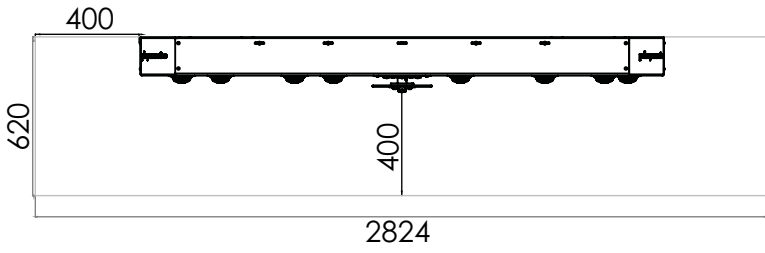

Kinetisk/bevegelsesenergi

<https://youtu.be/HMAochfAG70>

GameWall - Navnet sier alt, en vegg full av spill!

Moroa starter med å snurre hjulet for å generere menneskelig energi. Både skjermen og lydene vil fortelle når GameWall er ladet, og da er det på tide å velge ett av fire unike og morsomme spillene!

Observere at man selv kan bestemme motivet på platen. Akkurat som man ønsker!

Category	Game
Age	6+
Number of users	1-4
LxBXH	2024 x 969 x 220 mm
Weight	60 kg
Packaging	2200 x 1150 x 550 mm
Falling height	n/a
Falling zone	2824 x 620 mm
Obstacle free zone	2824 x 620 mm
NEN	EN 1176-1:2017
Materials	Aluminium
Foundation	Wall mount