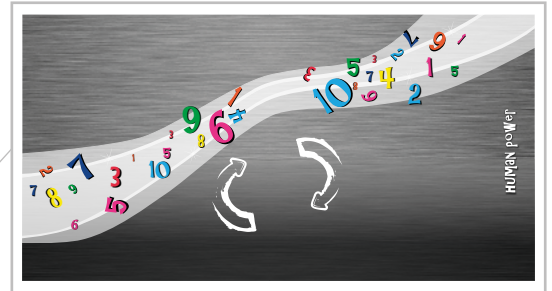

Standard graphic design