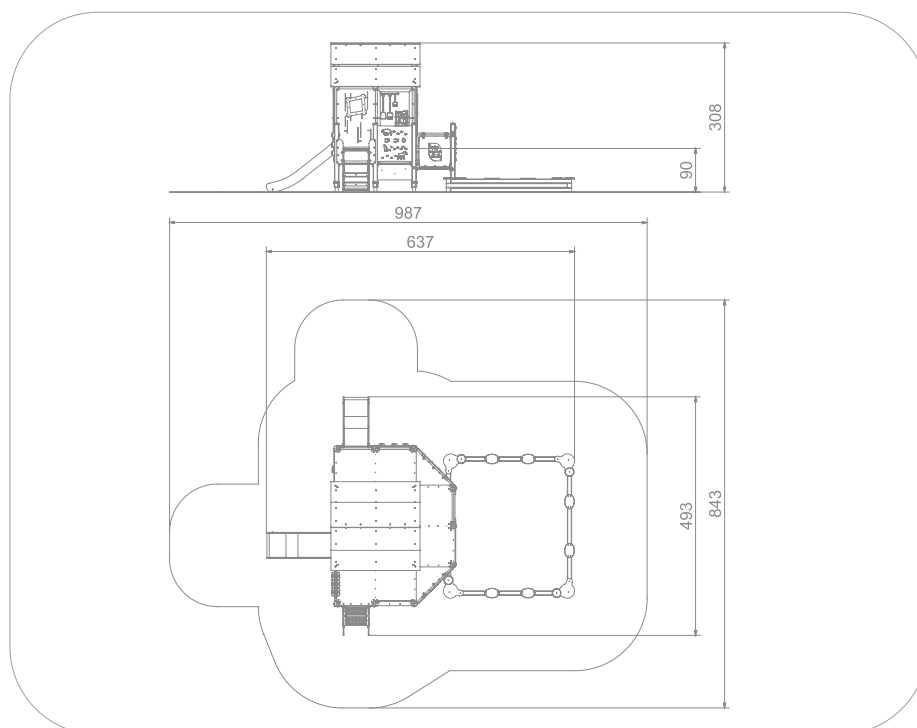

### Størrelse apparat:

L: 4 930 mm  
B: 6 370 mm  
H: 3 080 mm

### Størrelse sikkerhetsområde: 57 m<sup>2</sup>

L: 8 430 mm  
B: 9 870 mm

Fallhøyde: 0,9 meter  
Kapasitet: 38 brukere

Standard: EN 1176-1: 2017