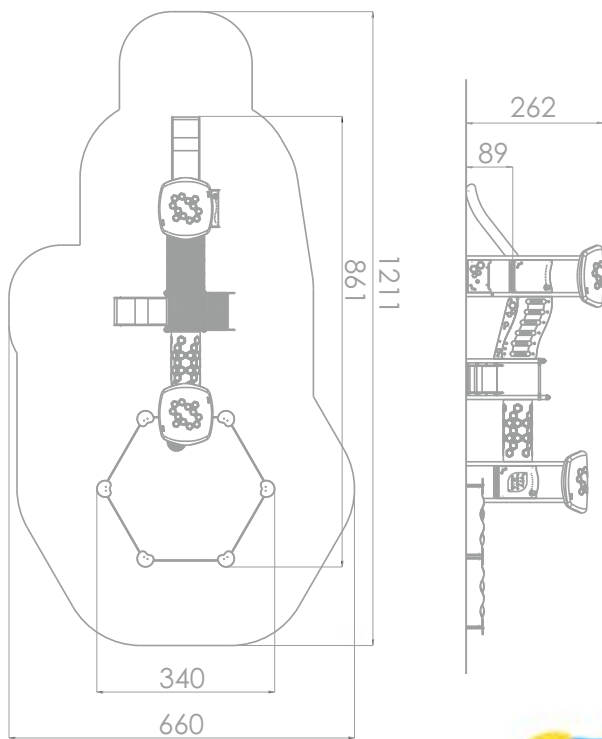

Lekesentral md sandkasse

Mini

Art: B7124

Serie i friske farger og artige detaljer som passer de aller minste.

Alle apparatene i denne serien er tilpasset de minste barna, og alle har en fallhøyde som er 90 cm eller lavere.

Flere av apparatene er også tilgjengelige for alle og merket for Inkluderende lek.

Størrelse apparat:

L: 8 610 mm
B: 3 400 mm
H: 2 320 mm

Størrelse sikkerhetsområde:

L: 12 110 mm
B: 6 600 mm

Kapasitet: 25 brukere

Fallhøyde: 0,89 meter
Standard: EN 1176-1:2017-12

Material:

Rustfritt stål
HDPE / HPL

Garanti & Forvaltning/drift/vedlikehold:

Produktet er 100% vedlikeholdsfritt og krever derfor ingen vedlikehold.

Vi anbefaller å regelmessig sjekke at alle skruer, bolter, stolper etc er faste. Rengjør produktet med med jevne mellomrom.