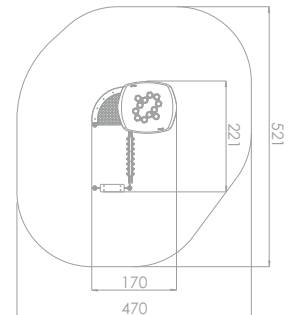

Lekehus med aktivitets-paneler

Mini

Art: B7123

Serie i friske farger og artige detaljer som passer de aller minste.

Alle apparatene i denne serien er tilpasset de minste barna, og alle har en fallhøyde som er 90 cm eller lavere.

Flere av apparatene er også tilgjengelige for alle og merket for Inkluderende lek.

Størrelse apparat:

L: 2 210 mm
B: 1 700 mm
H: 1 880 mm

Størrelse sikkerhetsområde:

L: 5 210 mm
B: 4 700 mm

Kapasitet: 10 brukere

Fallhøyde: 0,44 meter
Standard: EN 1176-1:2017-12

Material:

Rustfritt stål
HDPE / HPL

Garanti & Forvaltning/drift/vedlikehold:

Produktet er 100% vedlikeholdsfritt og krever derfor ingen vedlikehold.
Vi anbefaller å regelmessig sjekke at alle skruer, bolter, stolper etc er faste. Rengjør produktet med med jevne mellomrom.