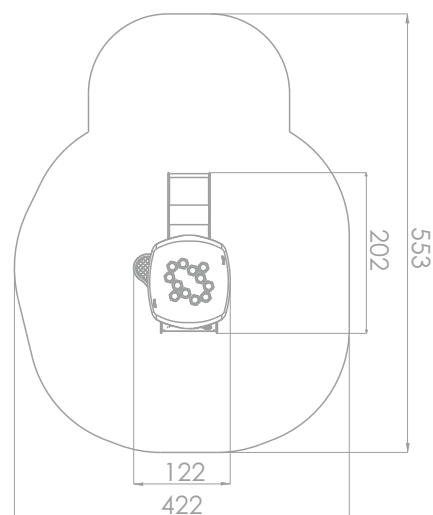

Lekehus

Mini

Art: B7122

Serie i friske farger og artige detaljer som passer de aller minste.

Alle apparatene i denne serien er tilpasset de minste barna, og alle har en fallhøyde som er 90 cm eller lavere.

Flere av apparatene er også tilgjengelige for alle og merket for Inkluderende lek.

Størrelse apparat:

L: 2 020 mm

B: 1 220 mm

H: 2 320 mm

Størrelse sikkerhetsområde:

L: 5 520 mm

B: 4 220 mm

Kapasitet: 5 brukere

Fallhøyde: 0,59 meter

Standard: EN 1176-1:2017-12

Material:

Rustfritt stål

HDPE / HPL

Garanti & Forvaltning/drift/vedlikehold:

Produktet er 100% vedlikeholdsfritt og krever derfor ingen vedlikehold.