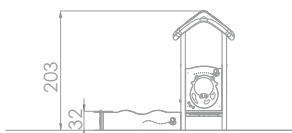

Lekehus med sandkasse

Mini

Art: B7120

Serie i friske farger og artige detaljer som passer de aller minste.

Alle apparatene i denne serien er tilpasset de minste barna, og alle har en fallhøyde som er 90 cm eller lavere.

Flere av apparatene er også tilgjengelige for alle og merket for Inkluderende lek.

Størrelse apparat:

L: 2 390 mm

B: 1 760 mm

H: 2 030 mm

Størrelse sikkerhetsområde:

L: 5 390 mm

B: 4 760 mm

Kapasitet: 12 brukere

Fallhøyde: 0,32 meter

Standard: EN 1176-1:2017-12

Material:

Rustfritt stål

HDPE / HPL

Garanti & Forvaltning/drift/vedlikehold:

Produktet er 100% vedlikeholdsfritt og krever derfor ingen vedlikehold.