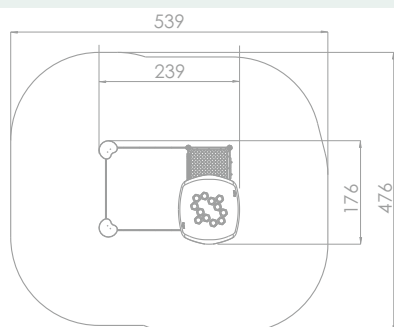

Lekehus med sandkasse

Mini

Art: B7120

Serie i friske farger og artige detaljer som passer de aller minste.

Alle apparatene i denne serien er tilpasset de minste barna, og alle har en fallhøyde som er 90 cm eller lavere.

Flere av apparatene er også tilgjengelige for alle og merket for Inkluderende lek.

Størrelse apparat:

L: 2 390 mm

B: 1 760 mm

H: 2 030 mm

Størrelse sikkerhetsområde:

L: 5 390 mm

B: 4 760 mm

Kapasitet: 12 brukere

Fallhøyde: 0,32 meter

Standard: EN 1176-1:2017-12

Material:

Rustfritt stål

HDPE / HPL

Garanti & Forvaltning/drift/vedlikehold:

Produktet er 100% vedlikeholdsfritt og krever derfor ingen vedlikehold.