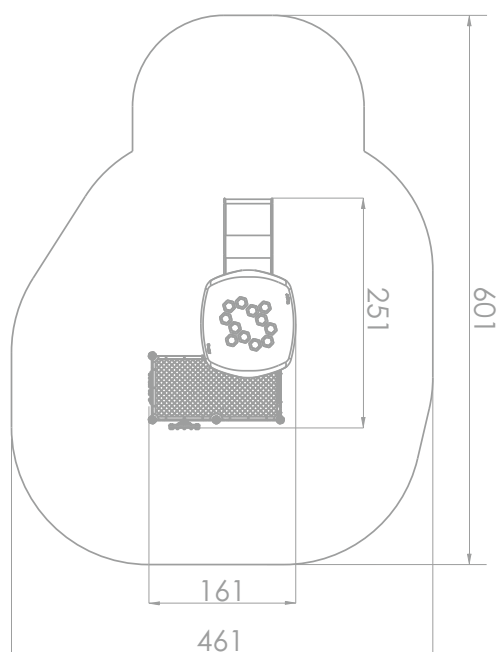

Lekehus

Mini

Art: B7119

Serie i friske farger og artige detaljer som passer de aller minste.

Alle apparatene i denne serien er tilpasset de minste barna, og alle har en fallhøyde som er 90 cm eller lavere.

Flere av apparatene er også tilgjengelige for alle og merket for Inkluderende lek.

Størrelse apparat:

L: 2 510 mm

B: 1 610 mm

H: 2 320 mm

Størrelse sikkerhetsområde:

L: 6 010 mm

B: 4 610 mm

Kapasitet: 11 brukere

Fallhøyde: 0,59 meter

Standard: EN 1176-1:2017-12

Material:

Rustfritt stål

HDPE / HPL

Garanti & Forvaltning/drift/vedlikehold:

Produktet er 100% vedlikeholdsfritt og krever derfor ingen vedlikehold.