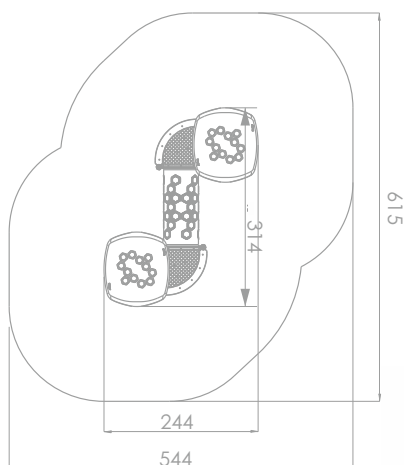

Lekehus med aktivitets- paneler

Mini

Art: B7118

Serie i friske farger og artige detaljer som passer de aller minste.

Alle apparatene i denne serien er tilpasset de minste barna, og alle har en fallhøyde som er 90 cm eller lavere.

Flere av apparatene er også tilgjengelige for alle og merket for Inkluderende lek.

Størrelse apparat:

L: 3 140 mm
B: 2 440 mm
H: 1 880 mm

Størrelse sikkerhetsområde:

L: 6 140 mm
B: 5 440 mm

Kapasitet: 12 brukere

Fallhøyde: 0,15 meter
Standard: EN 1176-1:2017-12

Material:

Rustfritt stål
HDPE / HPL

Garanti & Forvaltning/drift/vedlikehold:

Produktet er 100% vedlikeholdsfritt og krever derfor ingen vedlikehold.

Vi anbefaller å regelmessig sjekke at alle skruer, bolter, stolper etc er faste. Rengjør produktet med med jevne mellomrom.