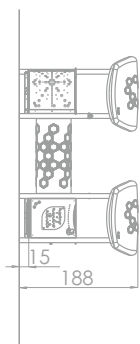

Lekehus med aktivitets- paneler

Mini

Art: B7118

Serie i friske farger og artige detaljer som passer de aller minste.

Alle apparatene i denne serien er tilpasset de minste barna, og alle har en fallhøyde som er 90 cm eller lavere.

Flere av apparatene er også tilgjengelige for alle og merket for Inkluderende lek.

Størrelse apparat:

L: 3 140 mm
B: 2 440 mm
H: 1 880 mm

Størrelse sikkerhetsområde:

L: 6 140 mm
B: 5 440 mm

Kapasitet: 12 brukere

Fallhøyde: 0,15 meter
Standard: EN 1176-1:2017-12

Material:

Rustfritt stål
HDPE / HPL

Garanti & Forvaltning/drift/vedlikehold:

Produktet er 100% vedlikeholdsfritt og krever derfor ingen vedlikehold.

Vi anbefaller å regelmessig sjekke at alle skruer, bolter, stolper etc er faste. Rengjør produktet med med jevne mellomrom.