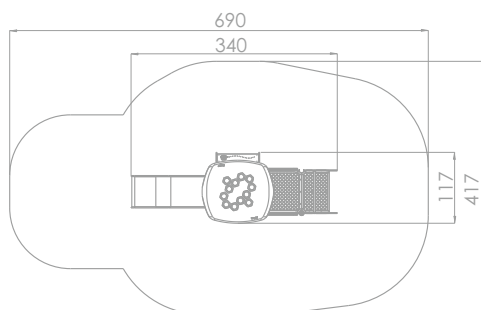

Lekehus

Mini

Art: B7114

Serie i friske farger og artige detaljer som passer de aller minste.

Alle apparatene i denne serien er tilpasset de minste barna, og alle har en fallhøyde som er 90 cm eller lavere.

Flere av apparatene er også tilgjengelige for alle og merket for Inkluderende lek.

Størrelse apparat:

L: 3 400 mm

B: 1 170 mm

H: 2 630 mm

Størrelse sikkerhetsområde:

L: 6 900 mm

B: 4 170 mm

Kapasitet: 9 brukere

Fallhøyde: 0,90 meter

Standard: EN 1176-1:2017-12

Material:

Rustfritt stål

HDPE / HPL

Garanti & Forvaltning/drift/vedlikehold:

Produktet er 100% vedlikeholdsritt og krever derfor ingen vedlikehold.