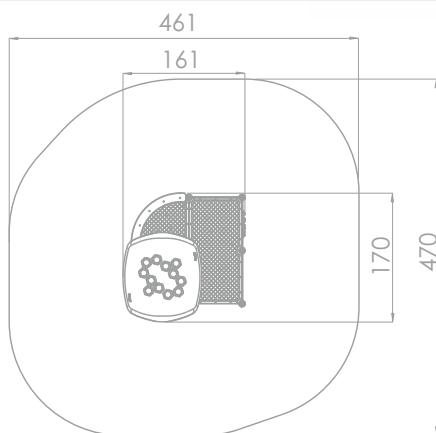

## Lekehus med aktivitets- paneler

Mini

Art: B7112

Serie i friske farger og artige detaljer som passer de aller minste.

Alle apparatene i denne serien er tilpasset de minste barna, og alle har en fallhøyde som er 90 cm eller lavere.

### Størrelse apparat:

L: 1 700 mm  
B: 1 610 mm  
H: 2 030 mm

### Størrelse sikkerhetsområde:

L: 4 700 mm  
B: 4 610 mm

**Kapasitet:** 12 brukere

**Fallhøyde:** 0,30 meter  
**Standard:** EN 1176-1:2017-12