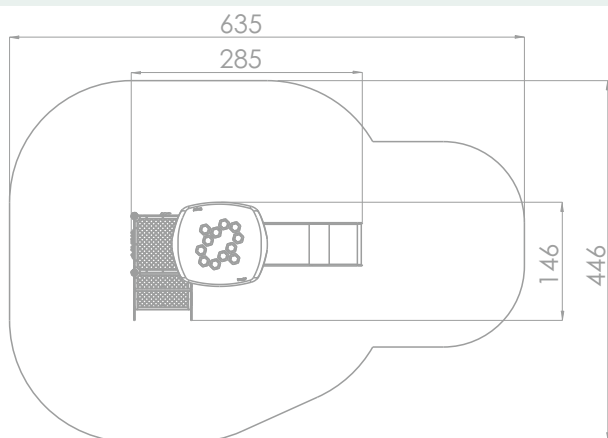

Kombinert lekehus/rutsjebane

Mini

Art: B7111

Serie i friske farger og artige detaljer som passer de aller minste.

Alle apparatene i denne serien er tilpasset de minste barna, og alle har en fallhøyde som er 90 cm eller lavere.

Flere av apparatene er også tilgjengelige for alle og merket for Inkluderende lek.

Størrelse apparat:

L: 2 850 mm
B: 1 460 mm
H: 2 630 mm

Størrelse sikkerhetsområde:

L: 6 350 mm
B: 4 460 mm

Kapasitet: 10 brukere

Fallhøyde: 0,90 meter
Standard: EN 1176-1:2017-12

Material:

Rustfritt stål
HDPE / HPL

Garanti & Forvaltning/drift/vedlikehold:

Produktet er 100% vedlikeholdsfritt og krever derfor ingen vedlikehold.

Vi anbefaller å regelmessig sjekke at alle skruer, bolter, stolper etc er faste. Rengjør produktet med med jevne mellomrom.