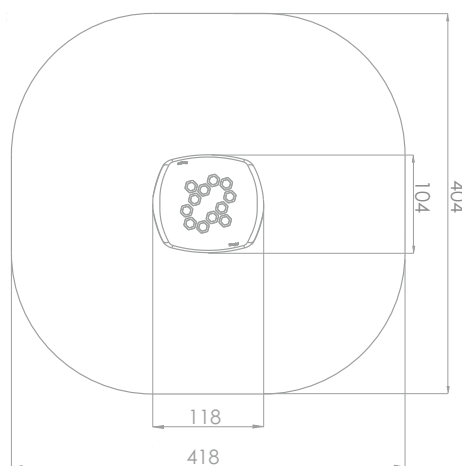

Lekehus med aktivitets- paneler

Mini

Art: B7108

Serie i friske farger og artige detaljer som passer de aller minste.

Alle apparatene i denne serien er tilpasset de minste barna, og alle har en fallhøyde som er 90 cm eller lavere.

Flere av apparatene er også tilgjengelige for alle og merket for Inkluderende lek.

Størrelse apparat:

L: 1 180 mm

B: 1 040 mm

H: 1 780 mm

Størrelse sikkerhetsområde:

L: 4 180 mm

B: 4 040 mm

Kapasitet: 5 brukere

Fallhøyde: 0 meter

Standard: EN 1176-1:2017-12

Material:

Rustfritt stål

HDPE / HPL

Garanti & Forvaltning/drift/vedlikehold:

Produktet er 100% vedlikeholdsfritt og krever derfor ingen vedlikehold.