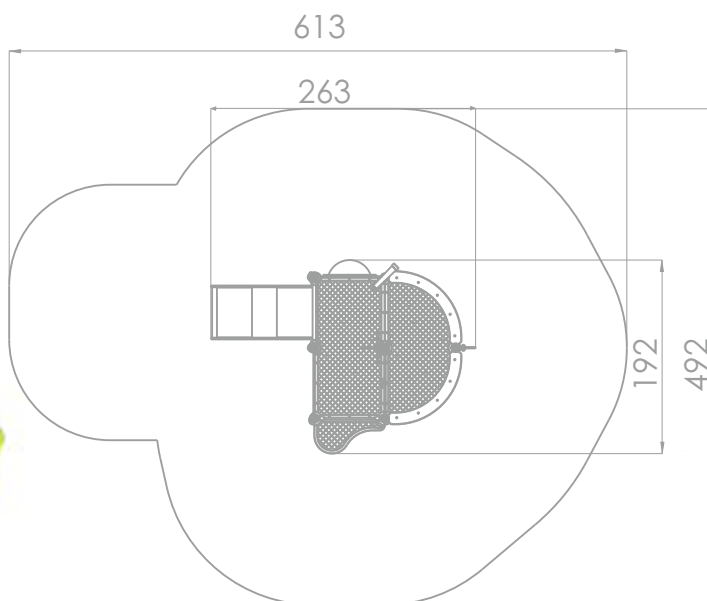

Lekebåt Mini Art: B7108

Serie i friske farger og artige detaljer som passer de aller minste.

Alle apparatene i denne serien er tilpasset de minste barna, og alle har en fallhøyde som er 90 cm eller lavere.

Flere av apparatene er også tilgjengelige for alle og merket for Inkluderende lek.

Størrelse apparat:

L: 2 630 mm
B: 1 920 mm
H: 2 740 mm

Størrelse sikkerhetsområde:

L: 6 130 mm
B: 4 920 mm

Kapasitet: 10 brukere

Fallhøyde: 0,67 meter
Standard: EN 1176-1:2017-12

Material:

Rustfritt stål
HDPE / HPL

Garanti & Forvaltning/drift/vedlikehold:

Produktet er 100% vedlikeholdsfritt og krever derfor ingen vedlikehold.

Vi anbefaller å regelmessig sjekke at alle skruer, bolter, stolper etc er faste. Rengjør produktet med med jevne mellomrom.