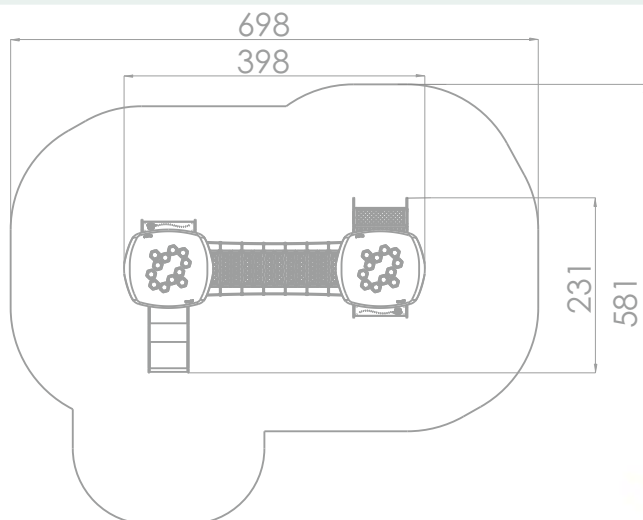

Lekehus med gangbro

Mini

Art: B7107

Serie i friske farger og artige detaljer som passer de aller minste.

Alle apparatene i denne serien er tilpasset de minste barna, og alle har en fallhøyde som er 90 cm eller lavere.

Flere av apparatene er også tilgjengelige for alle og merket for Inkluderende lek.

Størrelse apparat:

L: 3 980 mm
B: 2 310 mm
H: 2 320 mm

Størrelse sikkerhetsområde:

L: 6 980 mm
B: 5 810 mm

Kapasitet: 12 brukere

Fallhøyde: 0,59 meter
Standard: EN 1176-1:2017-12

Material:

Rustfritt stål
HDPE / HPL

Garanti & Forvaltning/drift/vedlikehold:

Produktet er 100% vedlikeholdsfritt og krever derfor ingen vedlikehold.

Vi anbefaller å regelmessig sjekke at alle skruer, bolter, stolper etc er faste. Rengjør produktet med med jevne mellomrom.