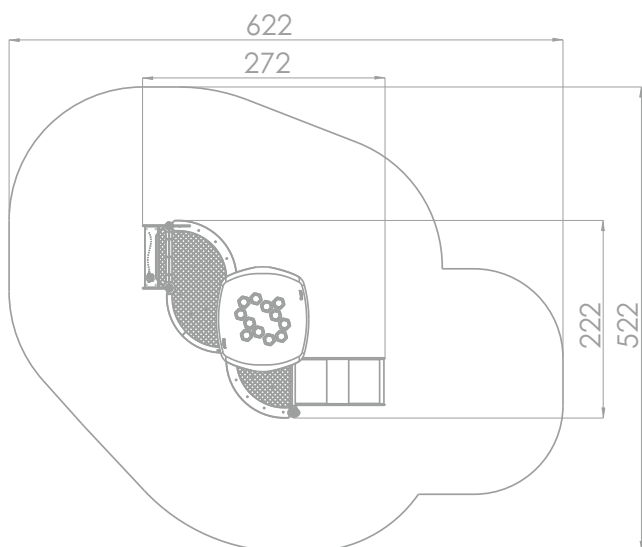

## Lekehus med sklie

Mini

Art: B7105

Flott lekehus i friske farger og artige detaljer som passer de aller minste.

Alle apparatene i denne serien er tilpasset de minste barna, og alle har en fallhøyde som er 90 cm eller lavere.

### Størrelse apparat:

L: 2 720 mm

B: 2 220 mm

H: 2 320 mm

### Størrelse sikkerhetsområde:

L: 6 220 mm

B: 5 220 mm

**Kapasitet:** 8 brukere

**Fallhøyde:** 0,59 meter

**Standard:** EN 1176-1:2017-12