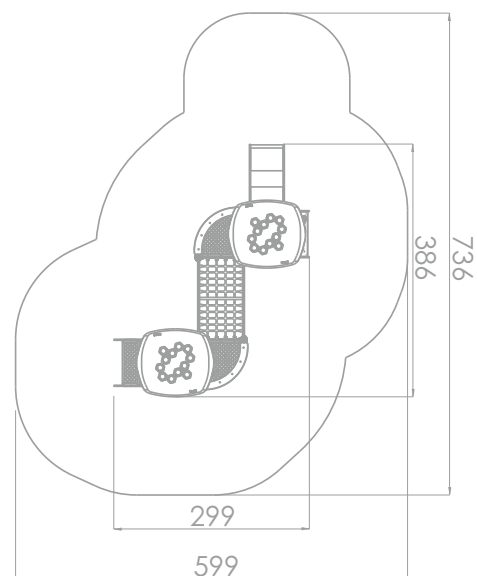

Lekehus med sklie

Mini

Art: B7104

Flott lekehus i friske farger og artige detaljer som passer de aller minste.

Alle apparatene i denne serien er tilpasset de minste barna, og alle har en fallhøyde som er 90 cm eller lavere.

Flere av apparatene er også tilgjengelige for alle og merket for Inkluderende lek.

Størrelse apparat:

L: 3 860 mm

B: 2 990 mm

H: 2 320 mm

Størrelse sikkerhetsområde:

L: 7 360 mm

B: 5 990 mm

Kapasitet: 14 brukere

Fallhøyde: 0,59 meter

Standard: EN 1176-1:2017-12

Material:

Rustfritt stål

HDPE / HPL

Garanti & Forvaltning/drift/vedlikehold:

Produktet er 100% vedlikeholdsfritt og krever derfor ingen vedlikehold.