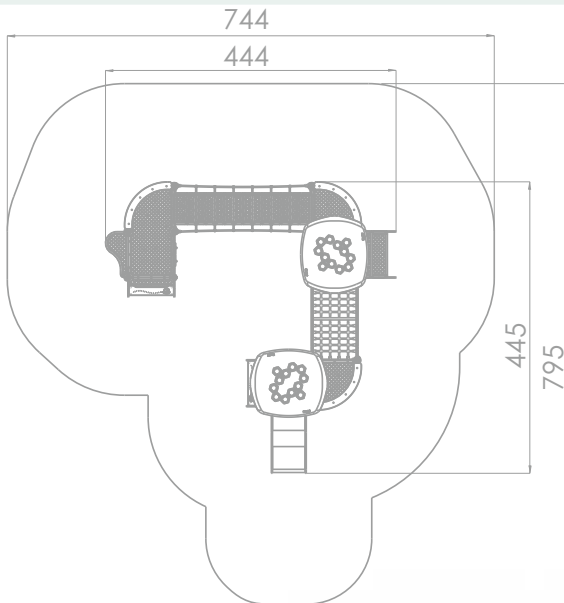

## Kombinasjonsapparat Mini Art: B7103

Flott lekehus i friske farger og artige detaljer som passer de aller minste.

Alle apparatene i denne serien er tilpasset de minste barna, og alle har en fallhøyde som er 90 cm eller lavere.

### Størrelse apparat:

L: 4 440 mm

B: 4 450 mm

H: 2 320 mm

### Størrelse sikkerhetsområde:

L: 7 440 mm

B: 7 950 mm

**Kapasitet:** 20 brukere

**Fallhøyde:** 0,59 meter

**Standard:** EN 1176-1:2017-12