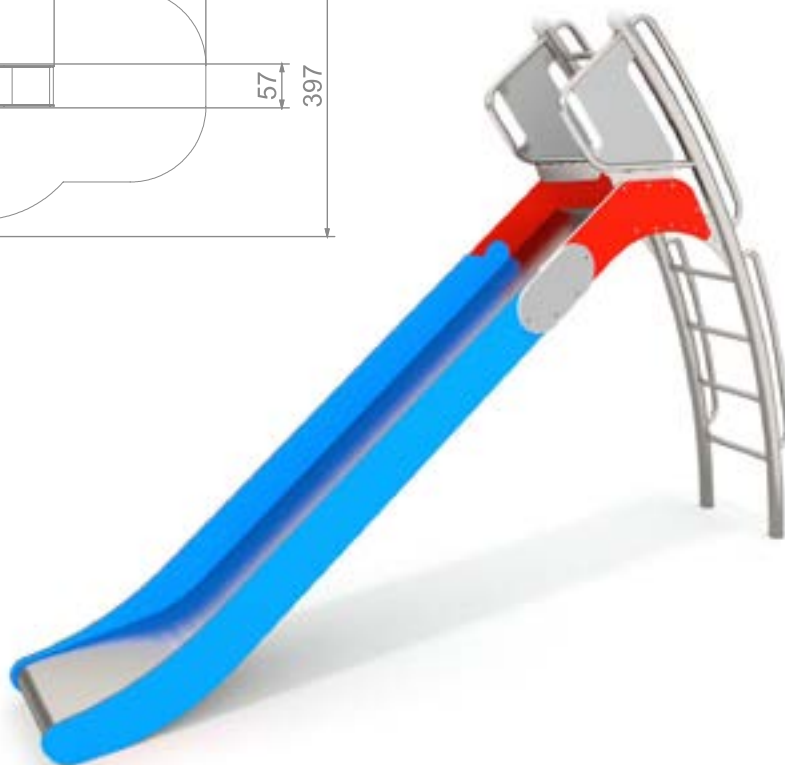

Rutsjebane med trapp Single Art: B2037

Rutsj ned og løp opp. Suse nedover, kjenne vinden i håret i det man rutsjer med et bredt glis om munnen. Rutsjebaner er en aktivitet barna kan holde på med i det uendelige! La fantasien slippe løs! Rutsjebaner kan være med å lage mange morsomme leker for barna.

Størrelse apparat:

L: 3 980 mm
B: 570 mm
H: 2 670 mm

Størrelse sikkerhetsområde:

L: 7 680 mm
B: 3 970 mm

Kapasitet: 2 brukere

Fallhøyde: 1,8 meter
Standard: EN 1176-1:2017-12

Material:

Rustfritt stål
HPL
HDPE