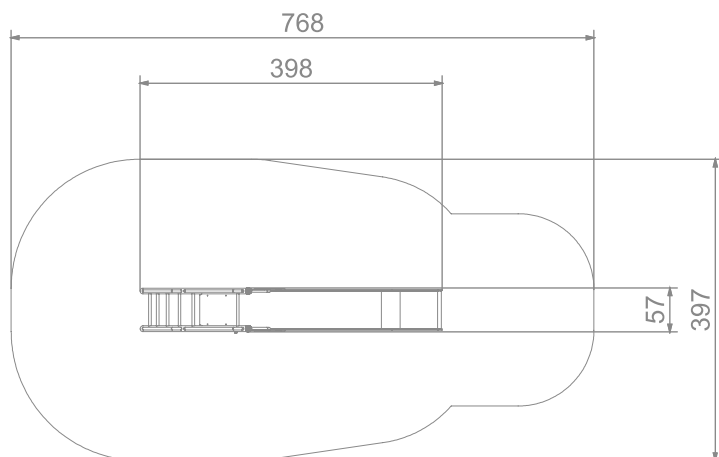

Størrelse apparat:

L: 3 980 mm
B: 570 mm
H: 2 670 mm

Størrelse sikkerhetsområde:

L: 7 680 mm
B: 3 970 mm

Kapasitet: 2 brukere

Fallhøyde: 1,8 meter
Standard: EN 1176-1:2017-12

Material:

Rustfritt stål
HPL
HDPE