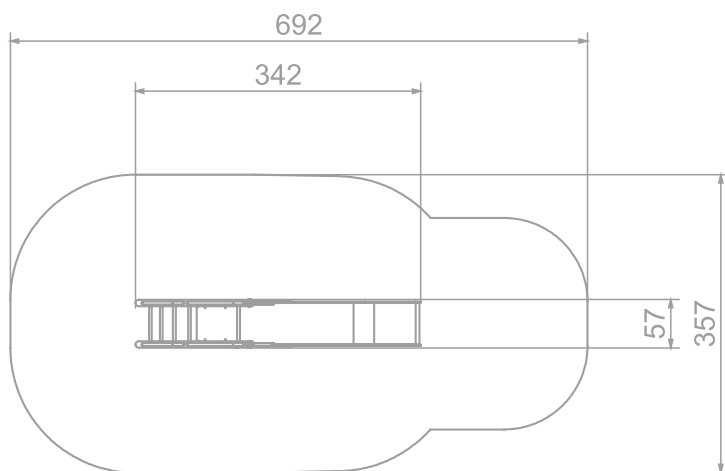

Størrelse apparat:

L: 3 420 mm
B: 570 mm
H: 2 370 mm

Størrelse sikkerhetsområde:

L: 6 920 mm
B: 3 570 mm

Kapasitet: 2 brukere

Fallhøyde: 1,5 meter
Standard: EN 1176-1:2017-12

Material:

Rustfritt stål
HPL
HDPE