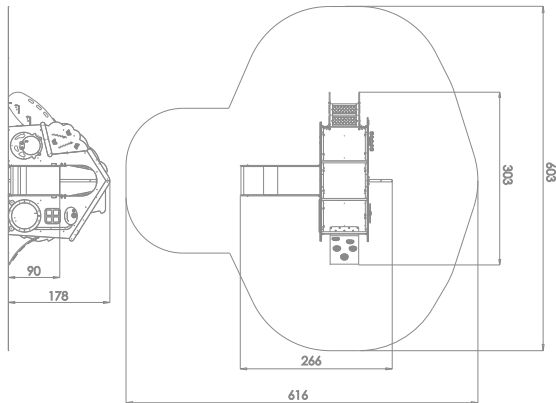

Traktor og låve

Mini

Art: B2029

Kult apparat med traktor på ene siden og låve med sklie på andre siden!

Traktoren inviterer til rollelek, sosialt samvær og har plass til flere barn samtidig.

Størrelse apparat:

L: 3 030 mm

B: 2 660 mm

H: 1 780 mm

Størrelse sikkerhetsområde:

L: 6 160 mm

B: 6 030 mm

Kapasitet: 14 brukere

Fallhøyde: 0,90 meter