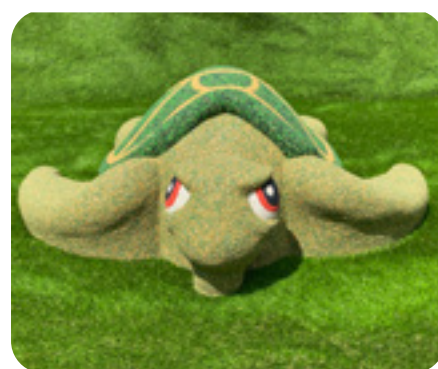

Starbuddies

Art: SB01:SB09

Men hvor søt får man bli!?

Med våre herlige **Starbuddies** kan du klatre, ri, hoppe og kose. De er laget av 80 % resirkulert gummi (EPDM) som gjør dem ekstra myke å leke med.

Alle kan leveres med integrert vanntilkobling – vips så har du et eget lite **vannland!**

Fargene bestemmer du helt selv, du kan teste dem her: <http://www.starbuddies.co.uk/>

Størrelse:

Art: SB01 Marihøne
 Art: SB03 Nemo
 Art: SB04 Gullfisk
 Art: SB05 Snegle
 Art: SB06 Delfin
 Art: SB07 Skildpadde
 Art: SB08 Pingvin
 Art: SB09 Drage