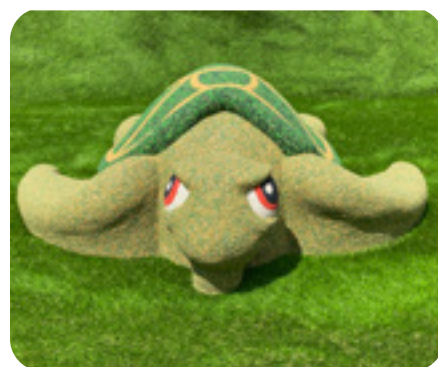

Starbuddies

Art: SB01:SB09

Men hvor søt får man bli!?

Med våre herlige **Starbuddies** kan du klatre, ri, hoppe og kose. De er laget av 80 % resirkulert gummi (EPDM) som gjør dem ekstra myke å leke med.

Alle kan leveres med integrert vanntilkobling – vips så har du et eget lite **vannland!**

Fargene bestemmer du helt selv, du kan teste dem her: <http://www.starbuddies.co.uk/>

Størrelse:

Art: SB01 Marihøne
 Art: SB03 Nemo
 Art: SB04 Gullfisk
 Art: SB05 Snegle
 Art: SB06 Delfin
 Art: SB07 Skildpadde
 Art: SB08 Pingvin
 Art: SB09 Drage