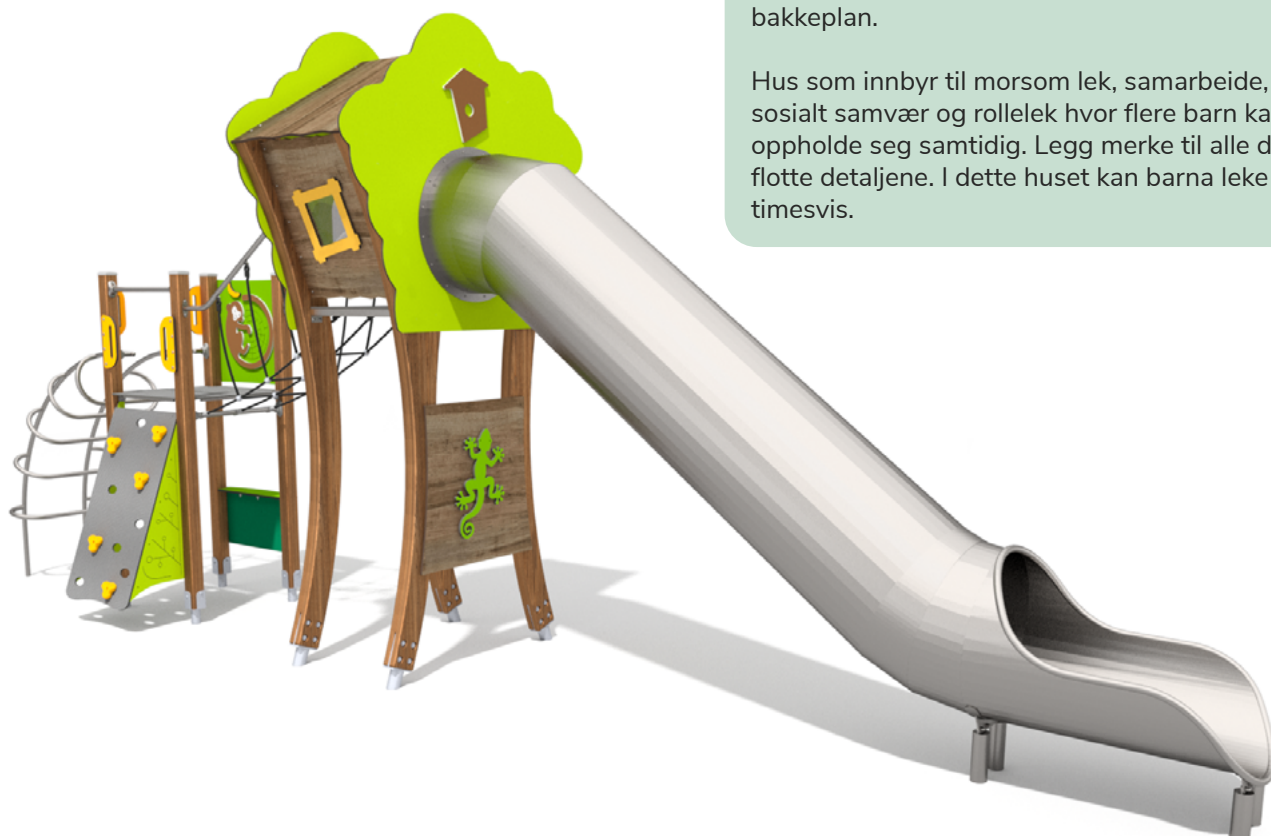

ECO Trehytta

Art: W8077

Inkluderende hytte der alle kommer in i varmen.

Stor trehytta som innbyr til sosialt samvær. Her kan man klatre på klatreveggen, klatrenettet og klatrerørene for deretter å skli ned i sklien, frem eller bak. Butikkskranke og flott dekor på bakkeplan.

Hus som innbyr til morsom lek, samarbeide, sosialt samvær og rollelek hvor flere barn kan oppholde seg samtidig. Legg merke til alle de flotte detaljene. I dette huset kan barna leke i timesvis.

Størrelse apparat:

L: 8 910 mm
B: 1 950 mm
H: 3 700 mm

Størrelse sikkerhetsområde: 52 m²

L: 12 410 mm
B: 5 750 mm

Fallhøyde: 2,1 meter
Kapasitet: 14 brukere

Standard: EN 1176-1:2017-12

Material:

Impregnerert limtre
HDPE detaljer
Rustfritt stål