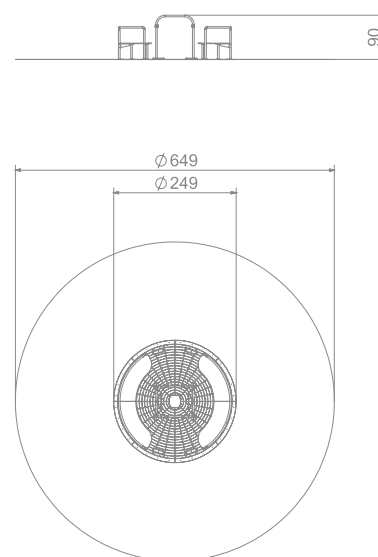

Karusell

Art: B4067

Snurr og spinn i denne inkluderende karusellen. Flott karusell med plass til en rullestol og sittebenker til flere barn. Karusellen innbyr til sosialt samvær, og appellerer til flere aldersgrupper. Lett å komme seg av og på karusellen. Barna vil samarbeide og utøve empati ved å hjelpe venner med å snurre.

Størrelse apparat:

Ø: 2 490 mm

H: 900 mm

Størrelse sikkerhetsområde: 29 m²

Ø: 6 490 mm

Kapasitet: 14 personer

Fallhøyde: 0,9 m

Standard: EN 1176-1:2017-12