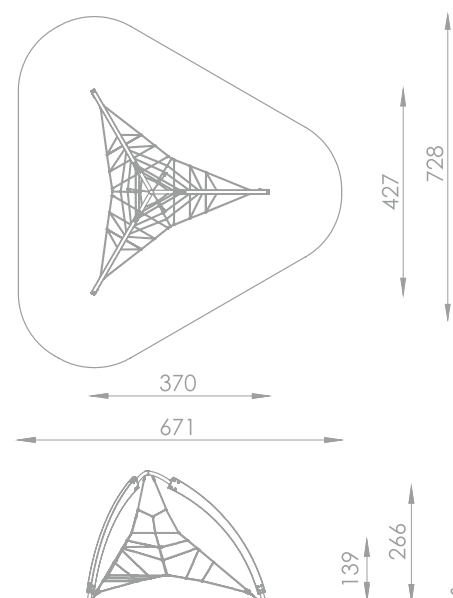

Klatrepyramide Dino

Art: B8515

Klatrepyramide med buede stolper. Produktet er et tredimensjonalt klatretårn, og du kan klatre i alle retninger, både utvendig og invendig.

Ikke bare er klatring god trening for overkropp og grepsstyrke, men det styrker også kjerne-muskulatur, balanse, smidighet og utholdenhet.

I tillegg er det mentalt utfordrende, sosialt og ikke minst: veldig morsomt!

Størrelse apparat:

L: 4 270 mm
B: 3 700 mm
H: 2 660 mm

Størrelse sikkerhetsområde: 35 m²

L: 7 280 mm
B: 6 710 mm

Fallhøyde: 1,39 meter

Fallunderlag: krav

Standard: EN 1176-1:2017-12

Material:

Polypropylen tau med 16 mm stålkjerne
Rustfritt stål
Impregneret limtre

Garanti & Forvaltning/drift/vedlikehold:

Se dokument "Forvaltning, Drift og Vedlikehold (FDV) Klatrepyramider"