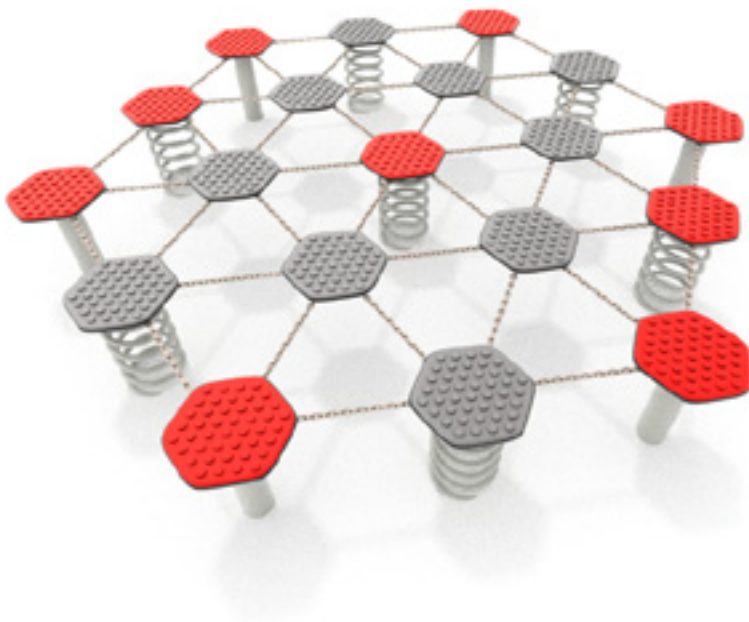

Balanselek i sirkel

Art: B4048

Spennende og utfordrende balanselek. Hele 19 plattformer. Gjør seg fint som en del av en balanseløype eller hinderløype.

Lek i apparatet styrker blant annet barnets koordineringsevne, balanse, motoriske ferdigheter, samarbeidsevner, samt forståelse av avstand.

Størrelse apparat:

L: 2 360 mm
B: 2 720 mm
H: 400 mm

Størrelse sikkerhetsområde: 24 m²

L: 5 360 mm
B: 5 730 mm

Fallhøyde: 0,4 meter
Standard: EN 1176-1:2017

Kapasitet: 8 brukere

Apparatet kan leveres i mange forskjellige flotte farger.

Material:

Vippestål, galvanisert og pulverlakkert.
HPL plate 13 mm

Garanti & Forvaltning/drift/vedlikehold:

Produktet er 100% vedlikeholdsfritt og krever derfor ingen vedlikehold.

Vi anbefaller å regelmessig å sjekke at alle bolter, stolper og jordfester er faste. Rengjør produktet med jevne mellomrom.