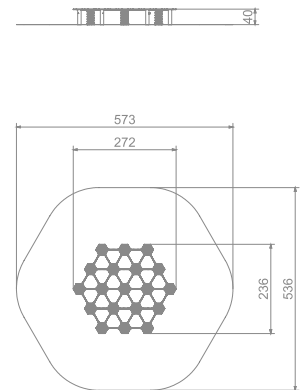

Balanselek i sirkel

Art: B4048

Spennende og utfordrende balanselek. Hele 19 plattformer. Gjør seg fint som en del av en balanseløype eller hinderløype.

Lek i apparatet styrker blant annet barnets koordineringsevne, balanse, motoriske ferdigheter, samarbeidsevner, samt forståelse av avstand.

Størrelse apparat:

L: 2 360 mm
B: 2 720 mm
H: 400 mm

Størrelse sikkerhetsområde: 24 m²

L: 5 360 mm
B: 5 730 mm

Fallhøyde: 0,4 meter
Standard: EN 1176-1:2017

Kapasitet: 8 brukere

Apparatet kan leveres i mange forskjellige flotte farger.