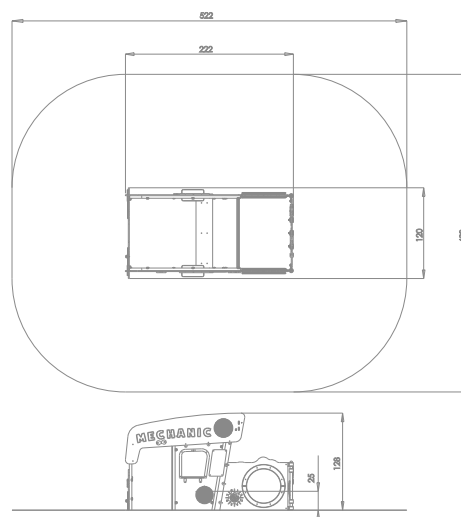

Størrelse apparat:

L: 2 200 mm
B: 1 200 mm
H: 1 280 mm

Størrelse sikkerhetsområde: 20 m²

L: 5 220 mm
B: 4 200 mm

Fallhøyde: 0,25 meter
Fallunderlag: ikke krav
Standard: EN 1176-1:2017-12

Material:

Rustfritt stål
Vegger i 15 mm HDPE
HPL 13 mm