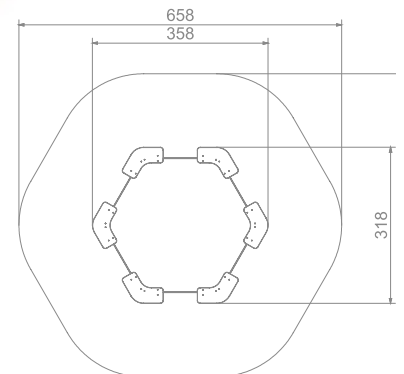

Størrelse apparat:

L: 3 580 mm
B: 3 180 mm
H: 370 mm

Størrelse sikkerhetsområde: 32 m2

L: 6 580 mm
B: 6 180 mm

Fallhøyde: 0,32 meter
Fallunderlag: nei
Standard: EN 1176-1:2017-12

Kapasitet: 12 brukere samtidig
Alder: 1-7 år