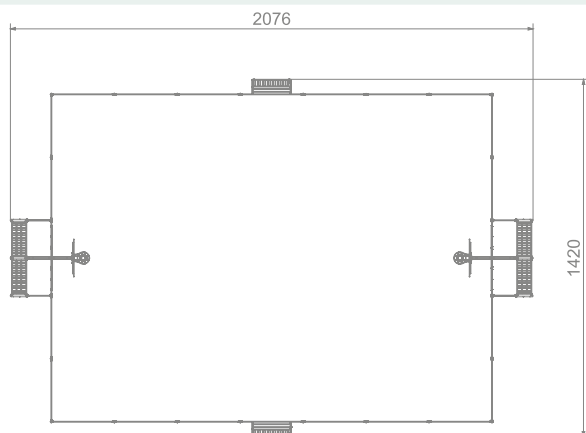

Ballbinge kombinert m basket SPORT Art: B6402

Ballbinge med 2 store mål, 2 små mål på langsidene og 2 basketkurver.

Aktiviteter med ball er en viktig del av mange barns lek.

Størrelse apparat:

L: 20 760 mm

B: 14 200 mm

H: 3 840 mm

Størrelse sikkerhetsområde:

L: mm

B: mm

Kapasitet: brukere

Fallhøyde: meter

Standard: EN 1176-1:2017-12