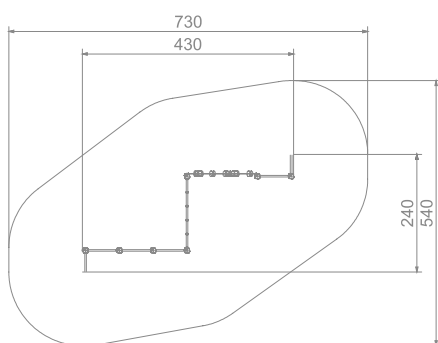

ECO Klatrelek

Art: W8063