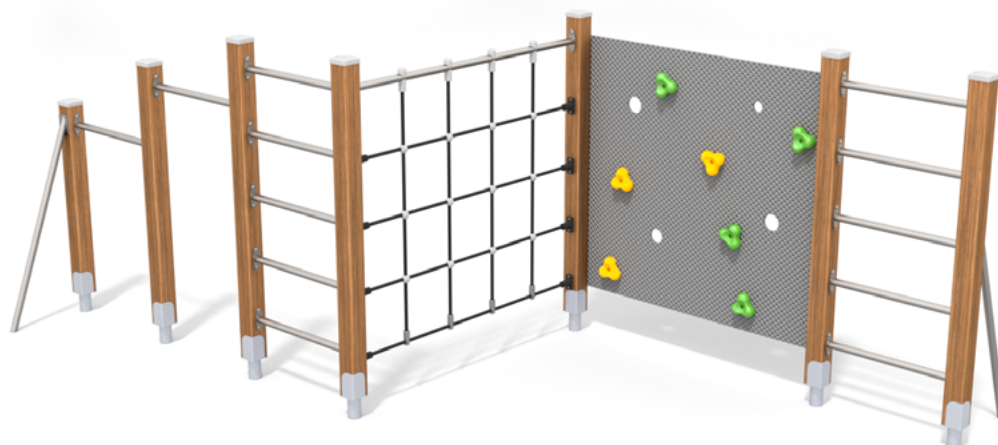

ECO Klatrelek

Art: W8063

Våre klatreapparater, balanseapparater og turapparater er enkle og allsidige: De kan brukes til både lek og trening, og man kan aktivisere mange barn på samme tid.

Apparatene kan med fordel være en del av en hinderløype eller aktivitetsløype som blant annet kan brukes i skolens gymtimer eller til egentrening.

Lek i disse apparatene er med å utvikle god motorikk, koordinasjonsevnen og styrke. De fleste apparatene kan brukes på flere måter og barn, unge og voksne kan alle bruke de fleste apparatene sammen.

Størrelse apparat:

L: 4 300 mm
B: 2 400 mm
H: 1 600 mm

Størrelse sikkerhetsområde: 28 m²

L: 7 300 mm
B: 5 400 mm

Fallhøyde: 1,5 meter

Kapasitet: 9 brukere

Standard: EN 1176-1: 2017-12

Material:

Impregnerert limtre
HDPE detaljer
Galvanisert, pulverlakkert stål